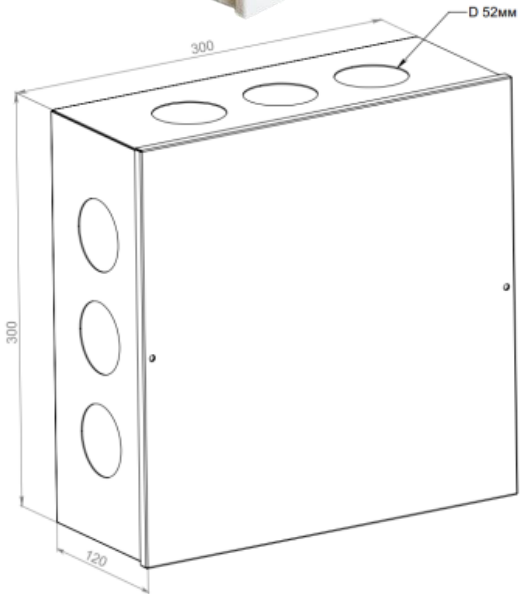

Коробка протяжная этажная КПЭп-03

Общее описание

Коробка протяжная этажная КПЭп-03 предназначена для установки и разводки оптического, электрического или медного абонентского кабеля на этажной площадке жилых зданий и в помещениях. Корпус коробки изготовлен из металла толщиной 0,8 мм. Коробка состоит из основания и крышки. Крышка закрывается двумя винтами М5. Коробка имеет 12 отверстий для ввода/вывода трубы или кабеля диаметром до 52 мм. В отверстия под трубу могут устанавливаться кабельные сальники под трубу 40 мм (не входят в комплект коробки). На задней стенке коробки предусмотрены 4 отверстия для крепления дюбель-гвоздями на стену

Технические характеристики:

Модель	Коробка протяжная этажная КПЭп-03
Глубина, мм	120
Высота, мм	300
Ширина, мм	300
Покрытие	Порошково-полимерное
Цвет	Серый RAL 7035

Комплектация:

Коробка протяжная этажная КПЭп-03 в сборе, шт.	1
Винт под отвертку М5, шт.	2